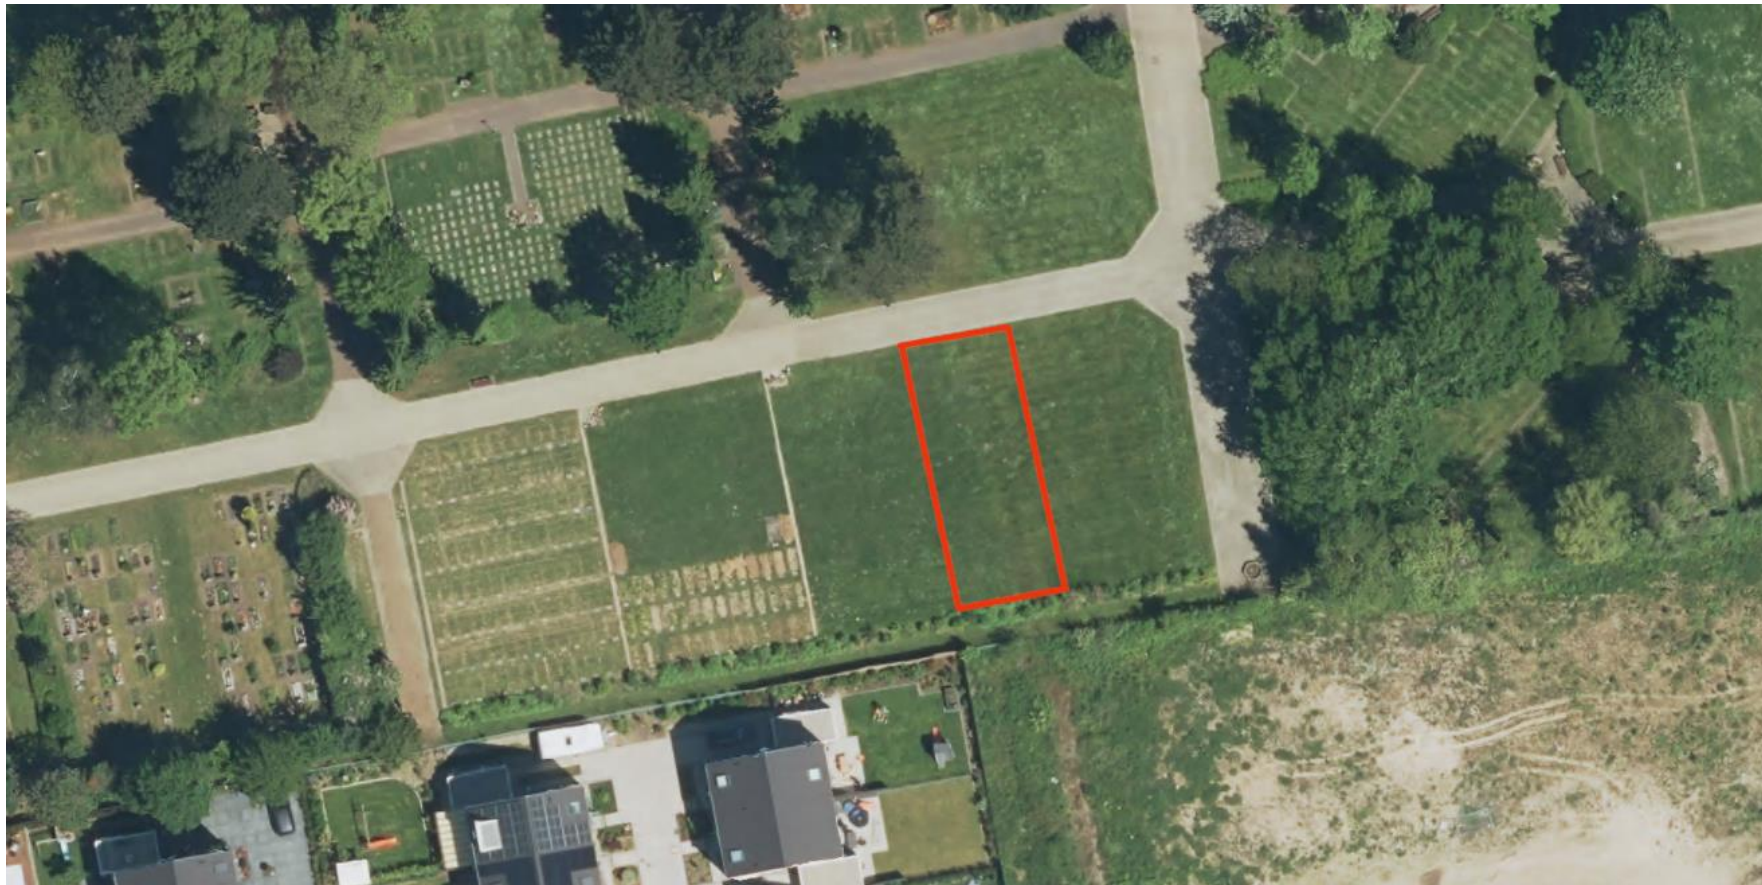

Stadt Brühl

Stadt Brühl

2024

Südfriedhof, Feld 153

Saatgut: Mischung Blumenwiese, Fläche: 130 m²

Stadt Brühl

Bonnstraße, Tanzsportzentrum / Busswendeplatz

Saatgut: Frischwiese / Fettwiese, Fläche: 435 m²

Stadt Brühl

Heinestraße, An der Kleiststraße, Spielplatz

Saatgut: Frischwiese / Fettwiese, Fläche: 280 m²

Stadt Brühl

Am Volkspark, Spielplatz

Saatgut: Schmetterlings-Wildbienen-Saum, Fläche: 268 m²

Stadt Brühl