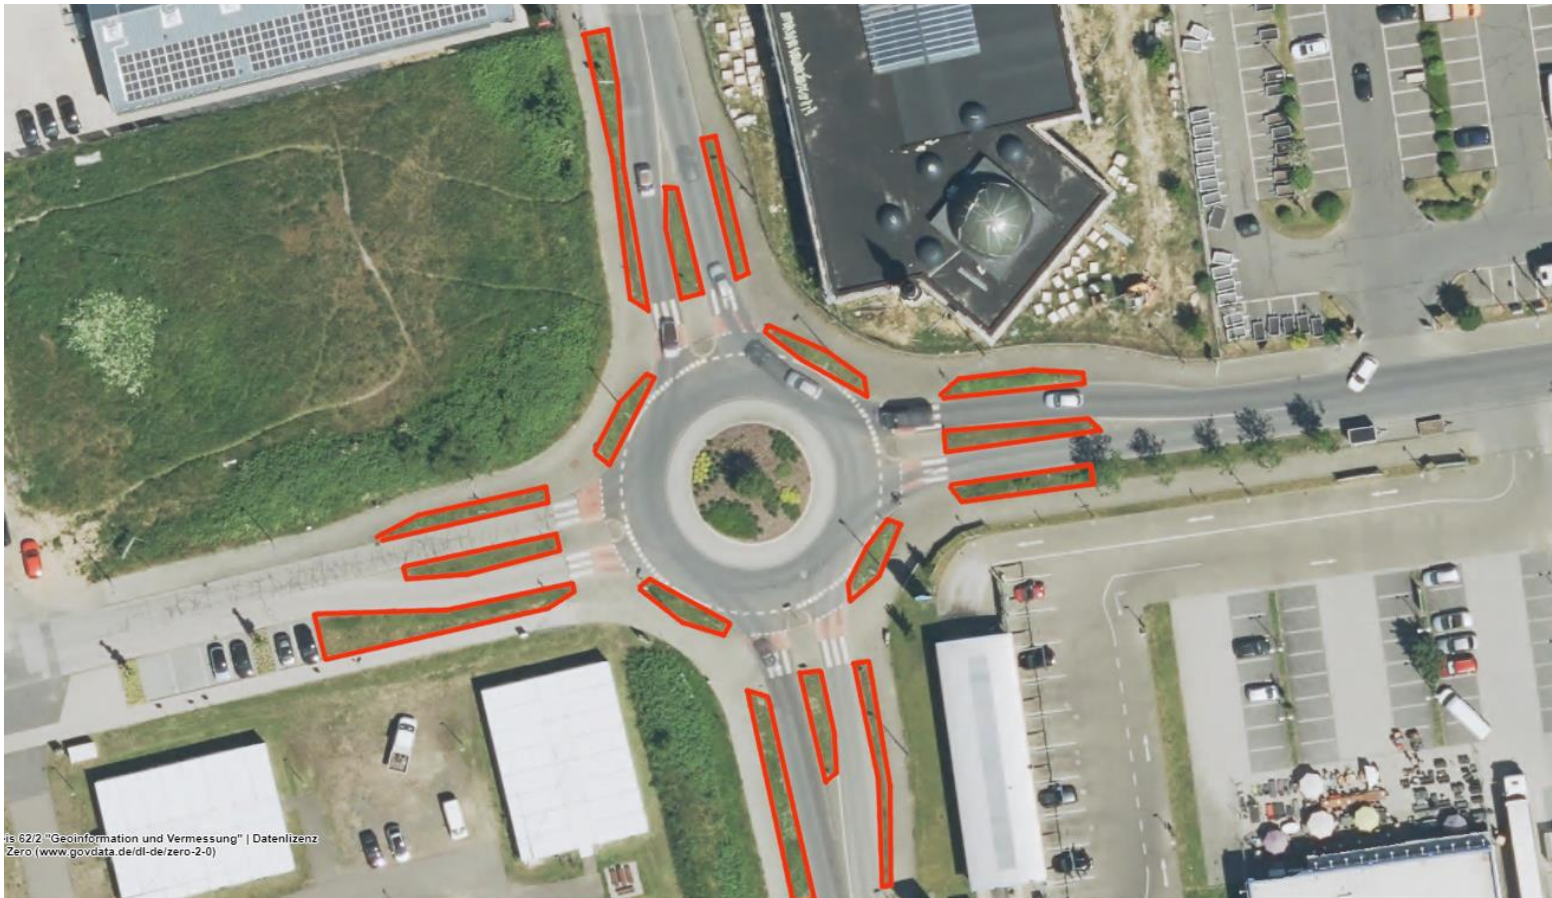

Nordfriedhof

Saatgut: Mischung Blumenwiese, Fläche: 5.000 m²

Stadt Brühl

Wasserturmweg, südlich von Maiglerwiese

Saatgut: Wiesen- und Wildblumenmisch., Fläche: 4.400 m²

Stadt Brühl

Am Daberger Hof, Bundesfinanzakademie

Saatgut: Verkehrsinselmischung, Fläche: 825 m²

Stadt Brühl

Schildgesstraße, Sportplatz Ost

Saatgut: Verkehrsinselmischung, Fläche: 250 m²

Stadt Brühl

Rondorfer Straße, Wendehammer

Saatgut: Verkehrsinselmischung, Fläche: 170 m²

Stadt Brühl

Stadt Brühl

2022

Bergerstraße / Hedwig-Gries Straße, Kreisverkehr

Saatgut: Salzverträgliche Bankettmischung, Fläche: 460 m²

Stadt Brühl

Wehrbachsweg, Obstwiese

Saatgut: Blühstreifen, Fläche: 300 m²

Stadt Brühl

Ricarda Huch Straße, Verbindungsweg

Saatgut: Schmetterlings-Wildbienen-Saum, Fläche: 250 m²

Stadt Brühl

Richard Bertram Straße, Elisabeth von Thüringen Realschule

Saatgut: Verkehrsinselmischung, Fläche: 186 m²